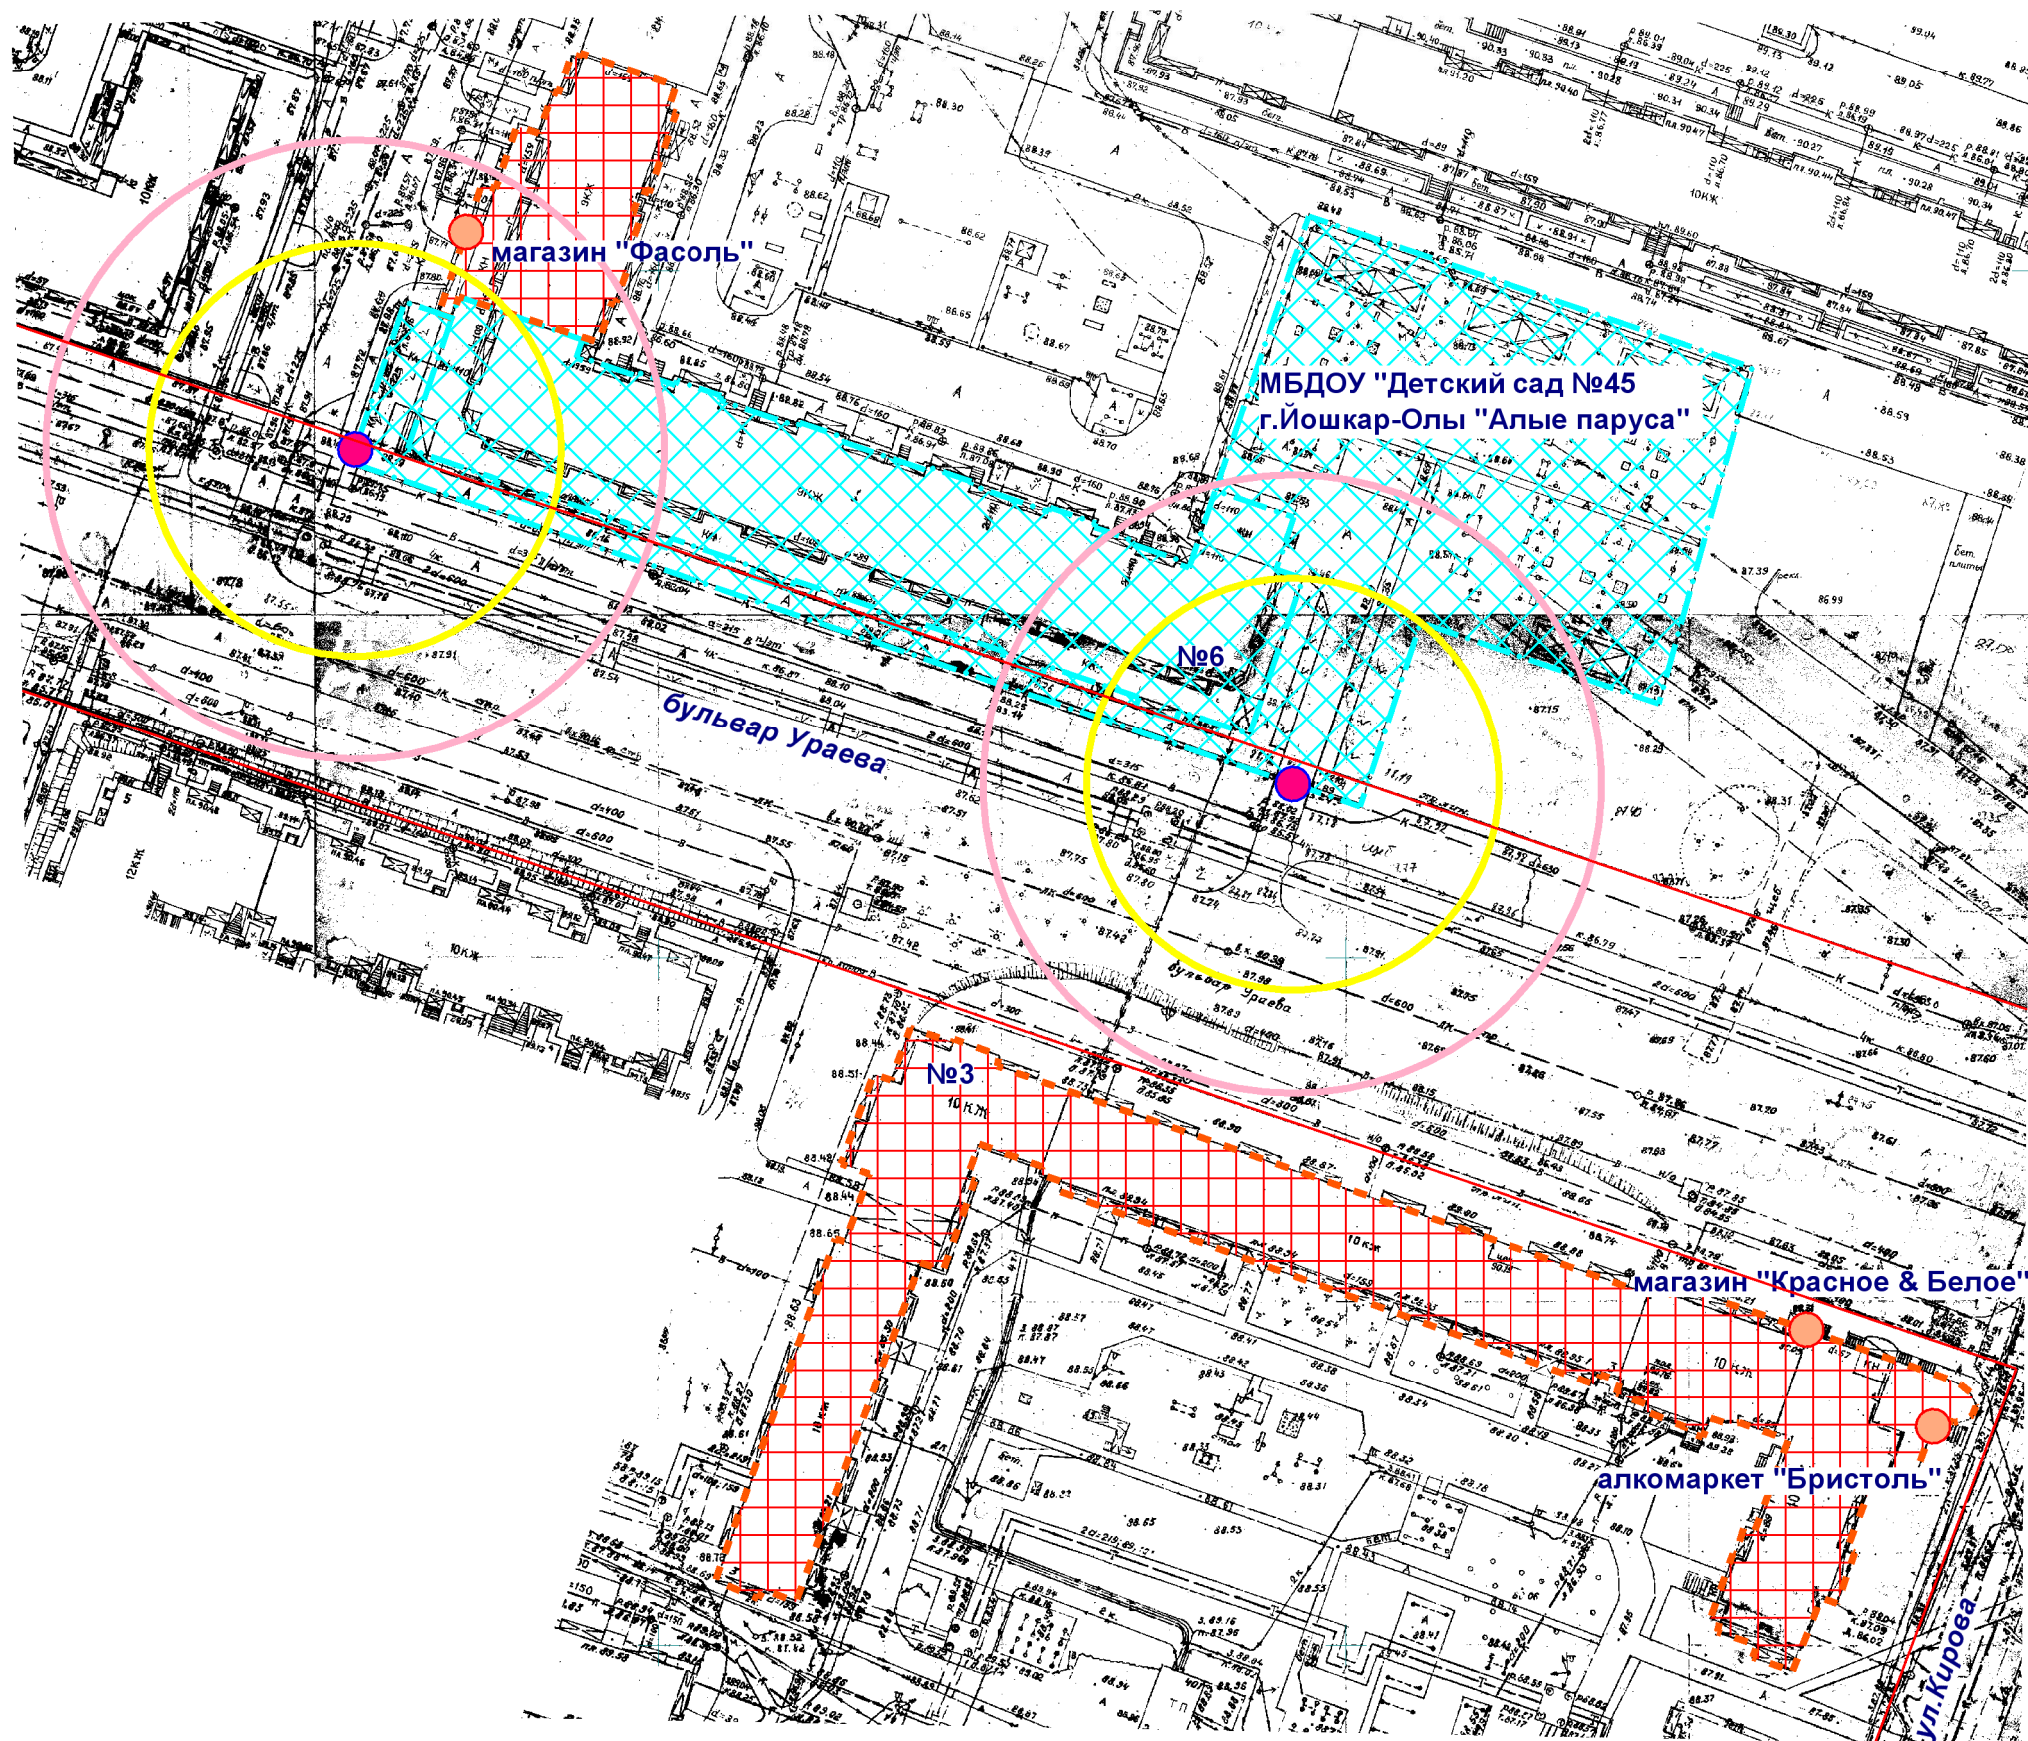

Схема границ прилегающих территорий

- Входы на объект
- Входы в предприятие торговли
- Территория объекта
- Предприятие торговли
- Радиус 45 м
- Радиус 30 м

МУП "АРХИТЕКТОР"			Заказчик: Администрация городского округа "Город Йошкар-Ола"			
Директор		Парманов	Объект: МБДОУ "Детский сад № 45 г. Йошкар-Олы "Алые паруса", местоположение: РМЭ, г. Йошкар-Ола, бульвар Ураева, д. 6			
Нач. ОИРД		Костик				
Исполнитель		Казакова	Масштаб	Дата	Номер	Листов
			1:1000	10.07.2020	20-019	1